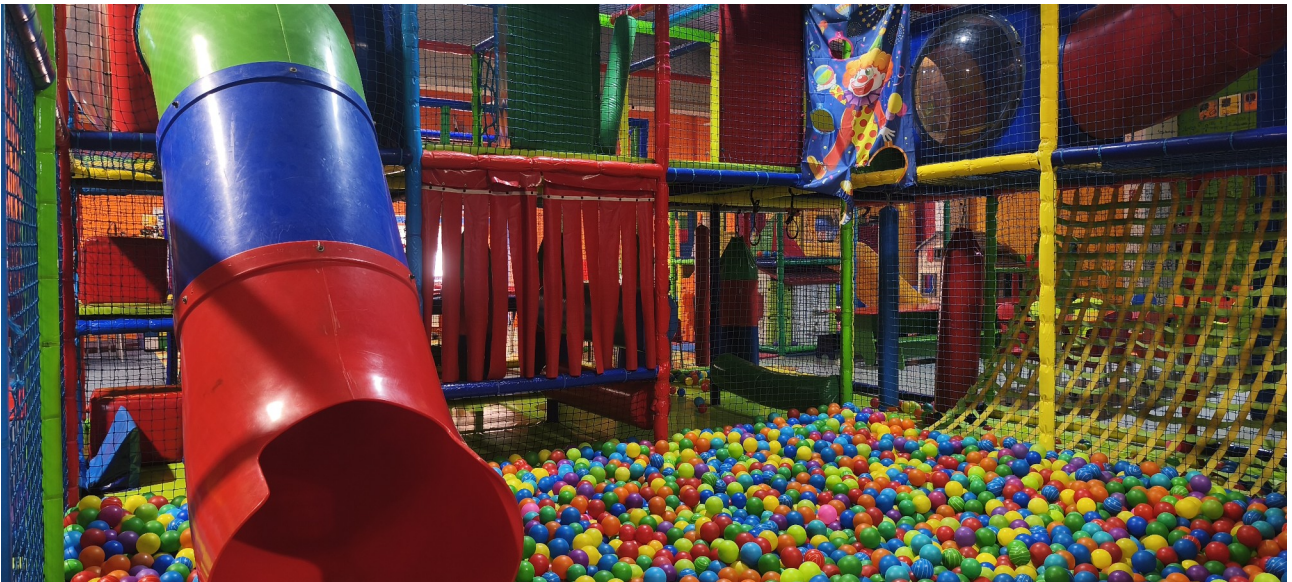

## **BOLAPARC** – Oci infantil en els esplais i casals

Ara que arriba l'estiu i els nens disposen de més temps d'oci, és habitual (ja que vivim en una era digital) que l'ús de les pantalles formi una part important del dia a dia dels petits.

En Bolaparc portem des de 2014 donant un espai segur, homologat i supervisat on el joc actiu i el moviment donen vida a les nostres instal·lacions. **Aquí fomentem la interacció entre iguals i l'esperit pueril que juga, riu i comparteix.**

Aquesta sortida inclou **tres hores de joc en totes les instal·lacions del parc amb total exclusivitat**, en horari de matins. Disposareu de taules per a esmorzar, local climatitzat i monitores que acompanyaran en tot moment, vetllant per la seguretat i el bon joc.

## LES INSTAL·LACIONS

Bolaparc compta amb 650 m<sup>2</sup>, en els quals trobareu una pista americana de dos pisos amb piscina de boles i un gran tobogan, llits elàstics, dos inflables i una zona de joc de 0 a 4 anys també amb doble nivell, tobogans i piscina de boles.